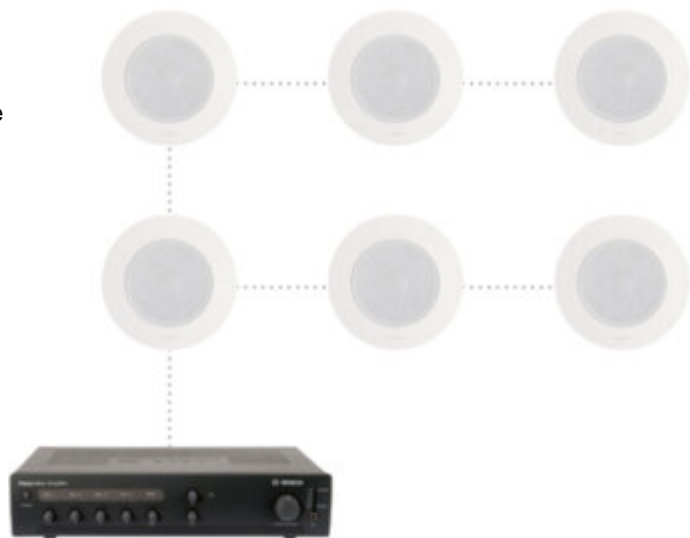

# PRODUKTBLAD

*Ljudpaket3 Butik 200m2 Bosch*

## Ljudpaket3 Butik 200m2 Bosch

Enkelt och användarvänligt ljudsystem med god hörbarhet för tal. Passar bra för bakgrundsmusik. Professionell 1-zons mixerförstärkare på 120 W innehållande en ingång för bakgrundsmusik samt 4 separata ingångar för mikrofon med individuella kontroller för volym, bas och diskant. I paketet ingår 6 st infällda högtalare på 6 W.

1 Mixerförstärkare (PLE-1ME120)

6 Infälldahögtalare (LBC3951/11)

Art.nr	E-nummer	Modell	Beskrivning	Mått i mm	Vikt
--------	----------	--------	-------------	-----------	------