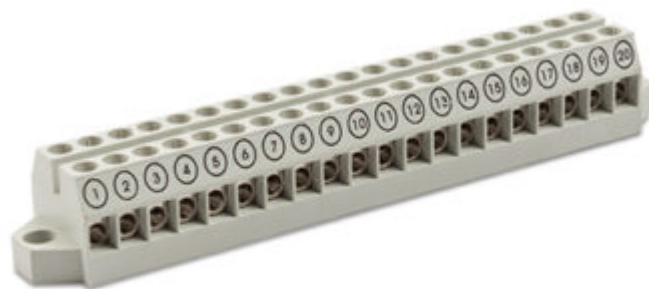

# PRODUKTBLAD

*Radplint SAC-20 POL*

## Radplint SAC-20 POL

Radplint fästes på plintbryggan med två skruvar. Det finns två varianter av radplint, en med 20 poler och en med 9 poler. Varje pol är numrerad så att det blir enkelt att följa inkoppling.