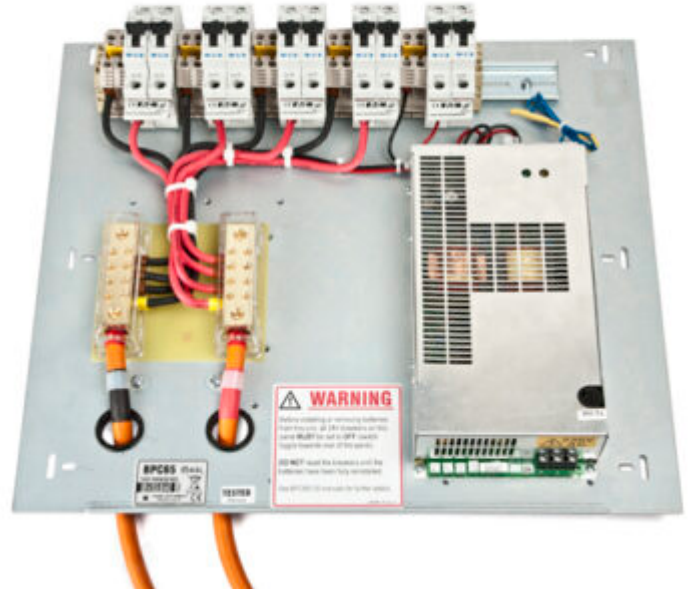

### ASL BPC130 Likriktare

ASL BPC130 130Ah Likriktare

BPC130 är 24V DC (max 130Ah) reservkraft från ASL. Den inbyggda batteriladdaren kontrollerar batteriets laddning och temperatur och ser till att maximera batteriets livslängd. BPC130 är utformad att uppfylla kraven EN 54-16, ISO 7240-16 och BS 5839-8. Den är fullt övervakad och uppfyller kraven enligt EN54-4.

10st DC-utgångar med automatsäkringar, som standard är åtta 25A brytare och två 3A brytare tillgänglig.

- 24V, 130Ah batteripack
- 230V AC Ström
- 19" rackmonterat, 3HE
- 10st DC-utgångar med automatsäkringar
- Fullt övervakad
- Batteritemperatursskydd
- Djupurladdningsskydd
- EN54-4, ISO 7240-16 och BS5839-8