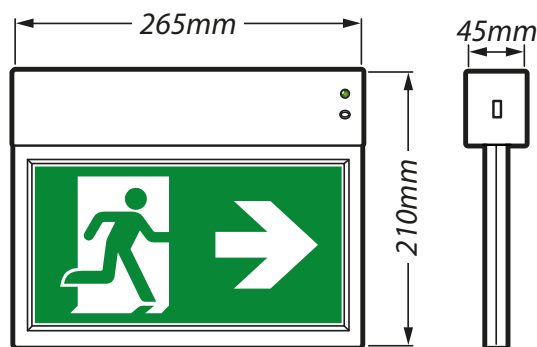

## SAC-Li-LEAD

**Test:** Autotestfunktion  
**Hänvisning:** Dubbelsidig  
**Material:** Polycarbonate  
**Ljuskälla:** 14 st LED (SMD3528)  
**Strömkälla:** 220-240V 50/60Hz  
**Batteri:** LiFePO4 3,2V, 600mAh  
**Strömförbrukning:** 3,5W max  
**Läsavstånd:** 24 m  
**Kapslingsklass:** IP40  
**Brinntid:** 1 h  
**Mått:** 265 x 210 x 45 mm  
**Vikt:** 690 g

## DUBBELSIDIG HÄNVISNINGSARMATUR

SAC-Li-LEAD är en liten och smidig dubbelsidig hänvisningsarmatur. Den är strömsnål och har 14 st ljusstarka lysdioder. Armaturen är uppdaterad med ny elektronik och litiumbatteri. Enkel och snabb att installera med quick connection.

Art.nr	E-nummer	Modell	Läsavstånd	IP-klass	Batteri	Mått i mm	Vikt
460580	73 465 88	SAC-Li-LEAD	24m	IP40	LiFePO4 3,2V, 600mAh	265 x 210 x 45 mm	690 g
460494	73 431 60	SAC-LEAD-LED infällnads KIT, Cut out 304 x 55mm				324 x 80 x 66 mm	180 g
460466	-	Piktogramset rullstol	-	-	-	240 x 130 mm	-
460413	73 415 96	Bollskydd SAC-BOLL3	-	-	-	315 x 255 x 65 mm	0,6 kg