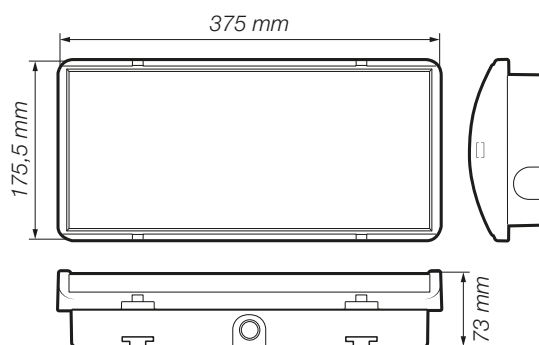

PRODUKTBLAD

SAC-SMART-LED /G2

TEKNISK SPECIFIKATION

SAC-SMART-LED G2 är en gedigen hänvisningsarmatur med "Quick Connection" som även är lämplig som nödbelysning. Den har kapslingsklass IP65 vilket gör den lämplig i tuffa miljöer. SAC-SMART-LED G2 kan monteras infälld i tak eller vägg alt. utanpåliggande.

- Hölje: Polykarbonat front och hus
- Montering: Snabbfäste och enkel installation.
- Drift: Permanentdrift eller nöddrift
- Kapslingsklass: IP65
- Slagtålighetsklass: IK08
- Montering: tak, vägg eller infälld.
- Test: Övervakad med ett självtestande system med automatiskt funktionstest
- Läsavstånd: 30 m
- Ljuskälla: SMD 2835 LED
- Batteri: LiFePO₄ 6,4V 600Ah
- Brinntid: 1h
- Strömförbrukning: Max 5 W
- Lumen: 260 lm (exkl. piktogram)
- Piktogramset ingår (pil vänster, pil höger, pil, ner.)

Clips för infällt montage.

MÅTT

Art.nr	E-nummer	Modell	Läsavstånd	Klass	Batteri	Brinntid	Vikt
460435	73 400 19	SAC-SMART-LED G2 (inkl. piktogramset)	30m	IP65	LiFePO ₄	1h	1,2 kg
460414	73 513 51	Bollskydd					
460482		Piktogramset rullstol	30m				