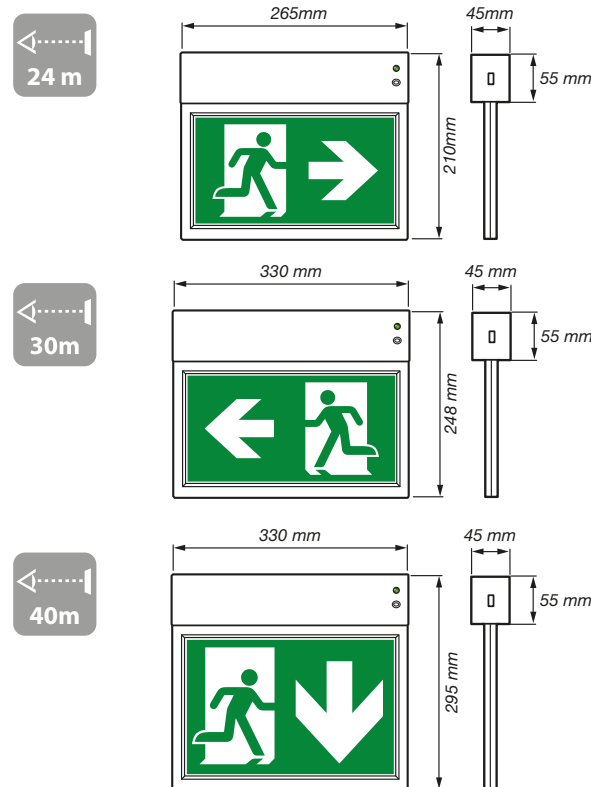

MÅTT

Art.nr	E-nr	Modell	Läsavstånd	Förbruk.	Batteri	Mått i mm	Vikt
460580	73 465 88	SAC-Li-LEAD	24m	3,5W	LiFePO₄ 3,2V, 600mAh	265 x 210 x 45 mm	690 g
460584	73 488 69	SAC-Li-LEAD	30m	5,2W	LiFePO₄ 6,4V, 600mAh	330 x 248 x 45 mm	900 g
460585	73 489 00	SAC-Li-LEAD	40m	5,2W	LiFePO₄ 6,4V, 600mAh	330 x 295 x 45 mm	1,1 kg

SAC Nordic AB reserverar sig för eventuella felaktiga eller tryckfel i denna trycksak. SAC2508-1