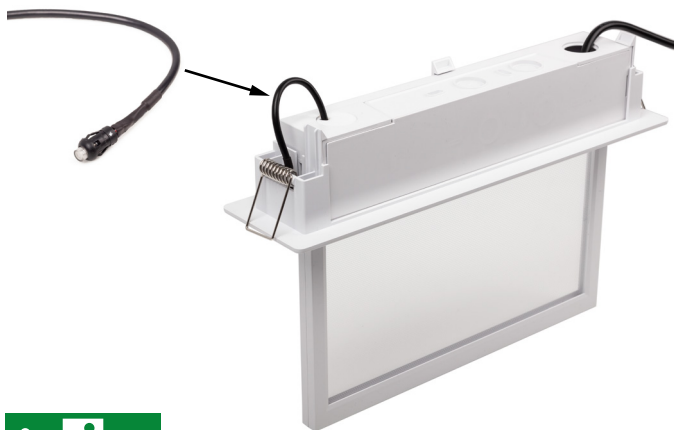

PRODUKTBLAD

SAC-Li-LEAD 24m - 30m - 40m

DUBBELSIDIG HÄNVISNINGSSARMATUR

SAC-Li-LEAD är en liten och smidig dubbelsidig hänvisningsarmatur. Den är strömsnål och har beroende på modell 14 eller 28 st ljusstarka lysdioder. Armaturen är uppdaterad med ny elektronik och litiumbatteri. Enkel och snabb att installera med quick connection.

Armaturen monteras på vägg eller tak. Kan även monteras infälld med tillbehöret infällnadsram. Medföljer utbytbara piktogram för de vanligaste utföranden: Pil höger, Pil vänster, 2st Pil ner samt ett blankt som används då man önskar använda armaturen som en enkelsidig armatur.

SAC Nordic AB reserverar sig för eventuella felaktiga eller tryckfel i denna trycksak. SAC2508-1

PRODUKTBLAD

SAC-Li-LEAD TILLBEHÖR

INFÄLLNADS KIT

Ett tillbehör för att få ett infällt montage av armaturerna SAC-Li-LEAD 24m eller 30, 40m. Två olika kit. Det medföljer en extern testknapp som placeras i ramen för att få åtkomst av testfunktionen på ett smidigt sätt.

Piktogram med rullstol

Batteripack 24m

Batteripack 30,40m

BATTERIPACK

LiFePO₄ Batteripack 3,2V 600mAh 1 cell batong. Passar 24m.

LiFePO₄ Batteripack 6,4V 600mAh 2 celler i staket. Passar 30,40m

BOLLSKYDD

Skydd till nödbelysningsarmatur i tuffa miljöer tex idrottshall. För väggmontering.