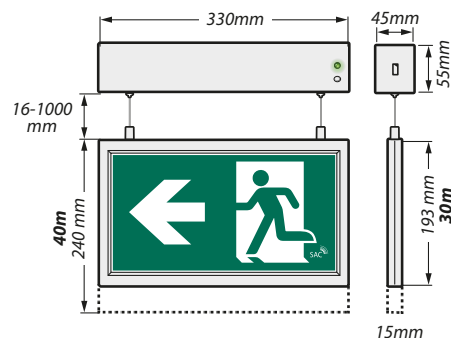

MÅTT

Art.nr	E-nr	Modell	Läsavstånd	Batteri	Mått i mm	Vikt
460644	73 471 64	SAC-Li-LEAD /BLACK 24	24m	LiFePO4 3,2V 600mAh	265 x 230 x 45	750 g
460645	73 471 65	SAC-Li-LEAD /BLACK 30	30m	LiFePO4 6,4V, 600mAh	330 x 268 x 45	1100 g
460646	73 471 66	SAC-Li-LEAD /BLACK 40	40m	LiFePO4 6,4V, 600mAh	330 x 315 x 45	1250 g