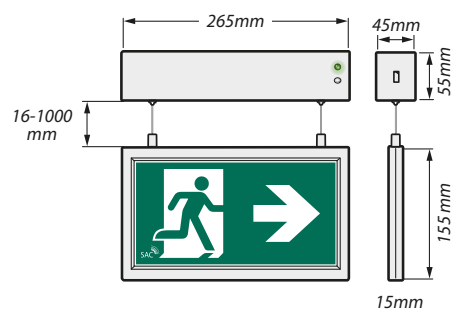

MÅTT

Art.nr	E-nr	Modell	Läsavstånd	Batteri	Mått i mm	Vikt
460644	73 471 64	SAC-Li-LEAD /BLACK 24	24m	LiFePO4 3,2V 600mAh	265 x 230 x 45	750 g
460645	73 471 65	SAC-Li-LEAD /BLACK 30	30m	LiFePO4 6,4V, 600mAh	330 x 268 x 45	1100 g
460646	73 471 66	SAC-Li-LEAD /BLACK 40	40m	LiFePO4 6,4V, 600mAh	330 x 315 x 45	1250 g