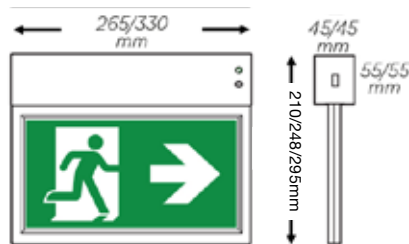

E

SIGNUM HÄNVISNING

- ✓ Central reservkraft
- ✓ Cloud Control

Mått

Centralmatad, 24,30,40m

Cloud Control med pendel, 30, 40m

Smidig hänvisningsarmatur

SIGNUM är en både snygg och smidig dubbel- / enkelsidig hänvisningsarmatur med låg energiförbrukning.