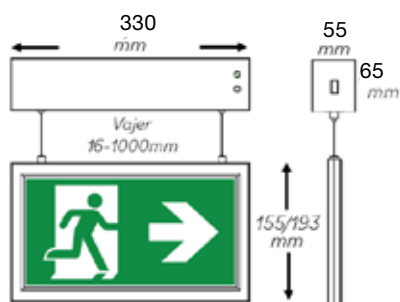

E

SIGNUM HÄNVISNING

- ✓ Central reservkraft
- ✓ Cloud Control

Mått

Centralmatad, 24,30,40m

Cloud Control med pendel, 30, 40m

Smidig hänvisningsarmatur

SIGNUM är en både snygg och smidig dubbel- / enkelsidig hänvisningsarmatur med låg energiförbrukning.